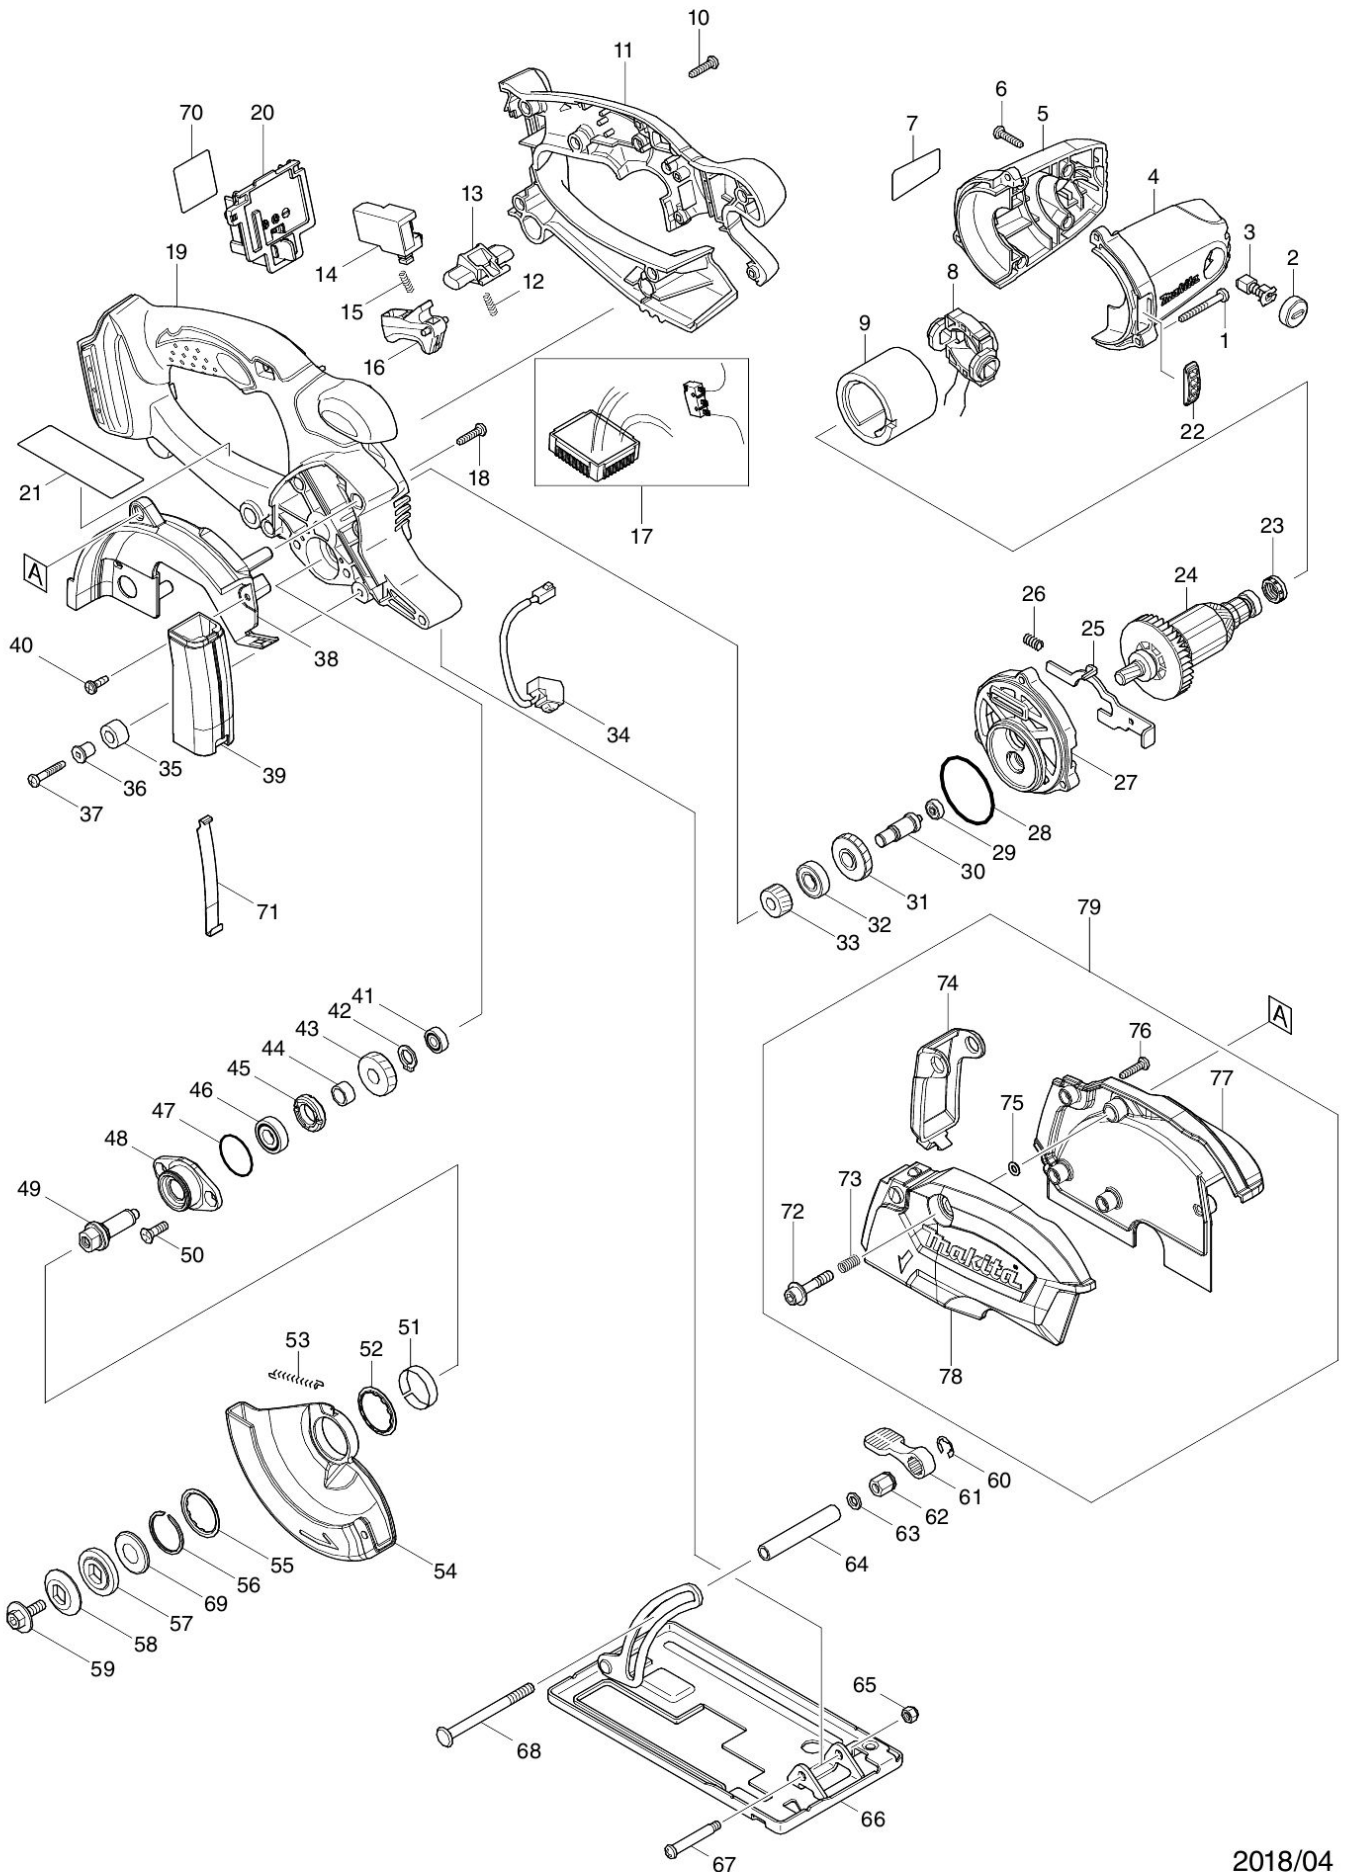

# Partdrawing for DCS552Z - Metaal cirkelzaag

2018/04  
DCS552

<b>Nr.</b>	<b>Part nr.</b>	<b>Name</b>
001	266351-3	Schroef 4X35 A
002	643929-3	Koolborsteldop Bga452
003	191971-3	Koolborstel Set Cb-430 A
004	188209-5	Motorhuis Bcs550
005	188209-5	Motorhuis Bcs550
006	265995-6	Tapschroef 4X18 P
007	854S86-8	Naamplaat DCS552
008	638925-4	Koolborstel/Lagerhoud.Bcs550 A
009	638420-4	Magneet Houder Bcs550
010	265995-6	Tapschroef 4X18 P
011	140F58-4	Handgreepdeel L BCS550 A
012	231469-9	Drukveer 4
013	419664-3	Blokkeerknop Bcs550
014	651956-6	Schakelaar 5621Rd
015	231469-9	Drukveer 4
016	419665-1	Schakelknop Bcs550
017	620260-4	Toerenregelcircuit Bcs550 P
018	265995-6	Tapschroef 4X18 P
019	140F53-4	Motorh. R Bcs550 (3-Cont) A
020	644808-8	Aansluitunit Bhr241 (3 Cont) A
022	419609-1	Luchtgeleider Bcs550
023	421977-0	Rubber Ring 13 Bga452
024	619290-0	Anker Bcs550
025	345643-4	Asblokkeering Bcs550
026	233117-6	Drukveer 6X29Mm Ga9010C
027	419656-2	Tandwielhuis Bcs550
028	213560-5	O-Ring 44 Hk0500
029	210036-3	Kogellager 604Zz A
030	324729-7	Tandwielas Bcs550
031	227752-0	Tandwiel 27 Bcs550
032	210080-0	Kogellager 6900Zz
033	226635-1	Tandwiel 15 Bcs550
034	631550-0	Licht Circuit Bcc550
035	262566-0	Rubber Bus 6 Bcs550*
036	262563-6	Bus 4 Bcs550
037	265999-8	Tapschroef 4X25 P
038	458647-8	Zaagkap DCS552
039	458648-6	Zaagkapdeksel DCS552
040	265995-6	Tapschroef 4X18 P
041	210026-6	Kogellager 696ZZ A
042	961006-2	Borgring S-10 EBH341L P
043	226640-8	Tandwiel 23 Bcs550
044	257760-7	Bus 10 Bcs550
045	285847-5	Lager Borgring 14-23 Bcs550
046	210069-8	Kogellager 6900Ddw DUX60 P
047	213435-8	O-Ring 26 Hr3000C